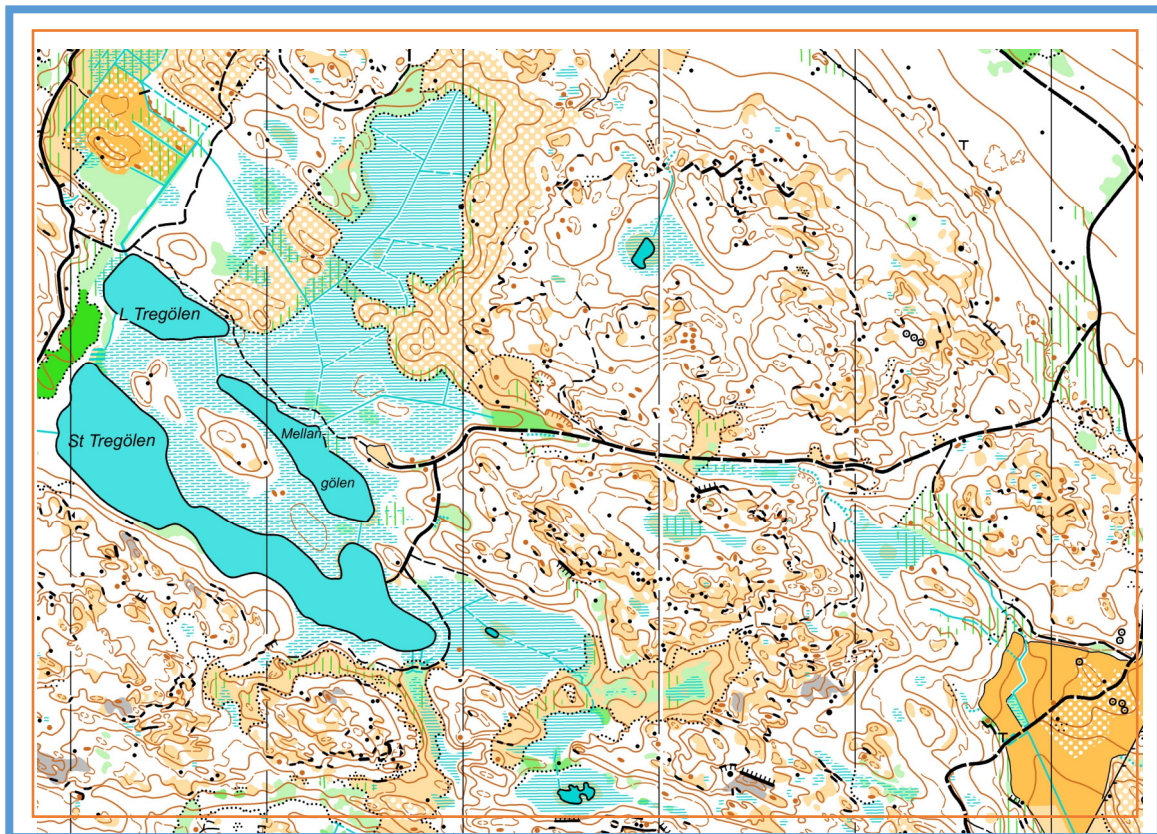

Gamleby OK

Under våren finns det goda möjligheter då jakten är begränsad.

Under jaktsäsongen, okt, nov, dec 2023, har vi begränsad möjlighet att kunna erbjuda träningspaket. Hör alltid av er i god tid så undersöker vi vad som är möjligt.

Träningspaket Gamleby/Heda medel och långdistans

Plats: Ca 5 km väster om Gamleby

Karta: Heda/Krokstorp Skala 1: 10 000. Ritad av Nils-Bertil Karlsson och reviderad 2022 av Jakob Lööf.

Terräng: Detaljrik skogsmark med inslag av berg i dagen, måttlig kupering, god framkomlighet.

Kontroller: Kontroller är markerade med miniskärm som har reflex

Paket 1: Långdistanskaraktär 6 och 4,5 km. Blå/svart

Paket 2: Medeldistans 4,5 och 3,6 km Blå/svart även 1:7500

Pris: Ett "träningspaket" bestående av karta med inritad bana samt plastficka kostar 70 kronor. Finns även möjlighet att få enheter utsatta, helt eller delvis. Kontakta för prisuppgift. (dock inte under våren 2023)

Beställning av träningspaket sker senast 14 dagar innan till: gok@gamlebyok.se

Kartutlämning sker efter registrerad betalning (swish; 1232476950). Kartorna hämtas efter överenskommelse med Gamleby OK. **Logi:** Klubben ordnar själv logi. Turistbyrån i Västervik (0490 875 20) kan tipsa om olika alternativ, telefon eller mejl. Förslag på logimöjligheter är Kustkamp Gamleby, Odenskans, Odensvi (även hårt underlag) Gamleby OK:s klubbstuga (hårt underlag) eller Gamleby Hotell. Kontakta Gamleby OK för övernattnin på hårt underlag.

(gok@gamlebyok.se/hasse.soderberg@gmail.com) eller 070 633 6275

/Gamleby OK